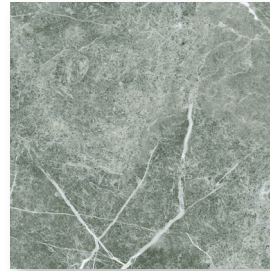

2.5"x2.5" Tozzetto

AVAILABLE COLORS

Bianco Carrara

Botticino Classico

Calacatta

Grigio Bardiglio

Nero Marquina

Pulpis Bronze

Verde Guatemala

WOVEN PATTERN INFORMATION

10"x10" = 64%
2.5"x10" = 32%
2.5"x2.5" = 4%

1 Module would consist of:

1 - 10"x10"
2 - 2.5"x10"
1 - 2.5"x2.5"

Bianco Carrara & Grigio Bardiglio | 10"x10"

Bianco Carrara & Nero Marquina | 2.5"x10"

Bianco Carrara & Nero Marquina | 10"x10"

Bianco Carrara & Verde Guatemala | 10"x10"

Pulpis Bronze & Botticino Classico | 2.5"x10"

Grigio Bardiglio & Bianco Carrara | 10"x10" & 2.5"x10"

FAIRMONT

TECHNICAL CHARACTERISTICS