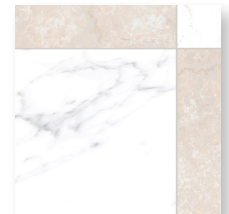

2.5"x2.5" Tozzetto

AVAILABLE COLORS

Bianco Carrara

Botticino Classico

Calacatta

Grigio Bardiglio

Nero Marquina

Pulpis Bronze

Verde Guatemala

WOVEN PATTERN INFORMATION

10"x10" = 64%
2.5"x10" = 32%
2.5"x2.5" = 4%

1 Module would consist of:

1 - 10"x10"
2 - 2.5"x10"
1 - 2.5"x2.5"

Bianco Carrara & Grigio Bardiglio | 10"x10"

Bianco Carrara & Nero Marquina | 2.5"x10"

Bianco Carrara & Nero Marquina | 10"x10"

Bianco Carrara & Verde Guatemala | 10"x10"

Pulpis Bronze & Botticino Classico | 2.5"x10"

Grigio Bardiglio & Bianco Carrara | 10"x10" & 2.5"x10"

FAIRMONT

TECHNICAL CHARACTERISTICS